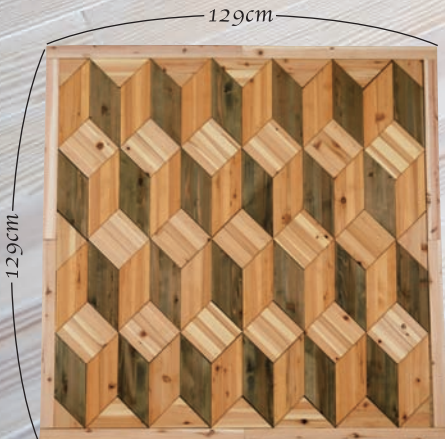

INTERIOR & TOY MOPA_RUG

木製ラグ・アートパズル「モパラグ」¥38,000(税抜き)

これはまさにトリックアート。

並べ替え次第で様々な幾何学模様を映し出すモパラグ。

自由に並べ替え可能な 81 ピースあるパズル式ラグが

そこにいる仲間や家族のキズナを深めます。

「杉」で作られた柔らかくも温かい木製ラグが従来のインテリアのカタチを変えます。

GOOD DESIGN
AWARD 2012

INTERIOR & TOY MOPA_RUG

©AWTP

木製ラグ・アートパズル「モパラグ」は「知育＝木育玩具」として、また「空間認識力」を養うための有効な製品とされています。

軽くて柔らかい杉を素材とし、パーツごとに丁寧な研磨仕上げをしておりますので、お子様（5歳以上）でも安心してご使用頂けます。本製品には自然塗料を使用しておりますので、人体や環境にも配慮しています。（100%植物油と植物性ワックスを使用した純・自然塗料）