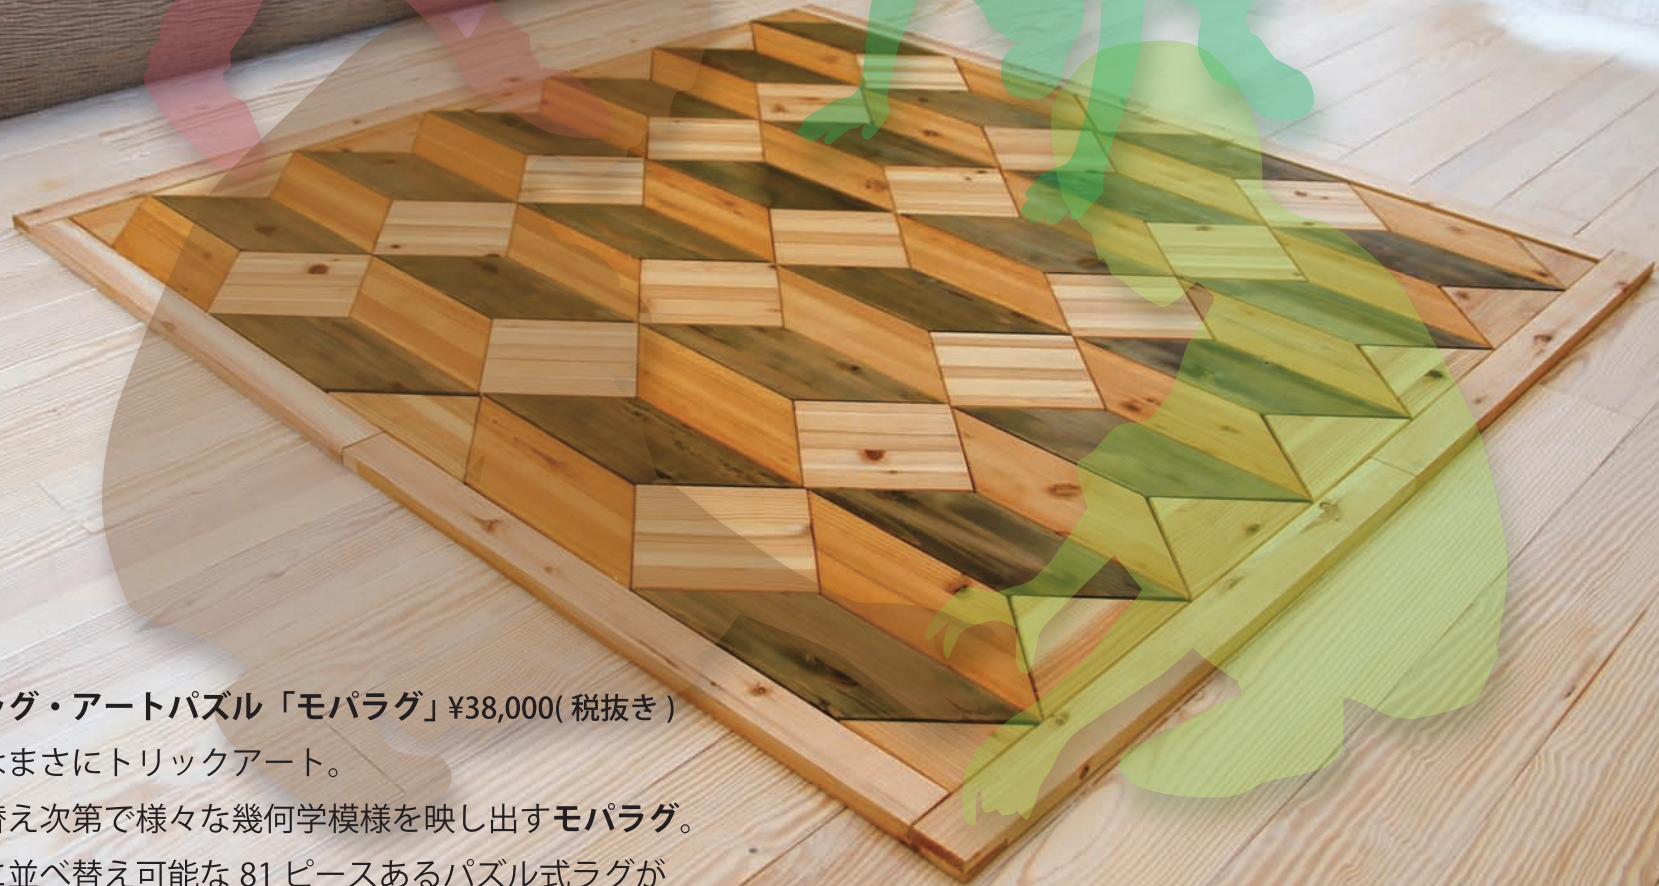

INTERIOR & TOY MOPA_RUG

木製ラグ・アートパズル「モパラグ」¥38,000(税抜き)

これはまさにトリックアート。

並べ替え次第で様々な幾何学模様を映し出すモパラグ。

自由に並べ替え可能な 81 ピースあるパズル式ラグが

そこにいる仲間や家族のキズナを深めます。

「杉」で作られた柔らかくも温かい木製ラグが従来のインテリアのカタチを変えます。

GOOD DESIGN
AWARD 2012

INTERIOR & TOY MOPA_RUG

©AWTP

木製ラグ・アートパズル「モパラグ」は「知育＝木育玩具」として、また「空間認識力」を養うための有効な製品とされています。

軽くて柔らかい杉を素材とし、パーツごとに丁寧な研磨仕上げをしておりますので、お子様（5歳以上）でも安心してご使用頂けます。本製品には自然塗料を使用しておりますので、人体や環境にも配慮しています。（100%植物油と植物性ワックスを使用した純・自然塗料）